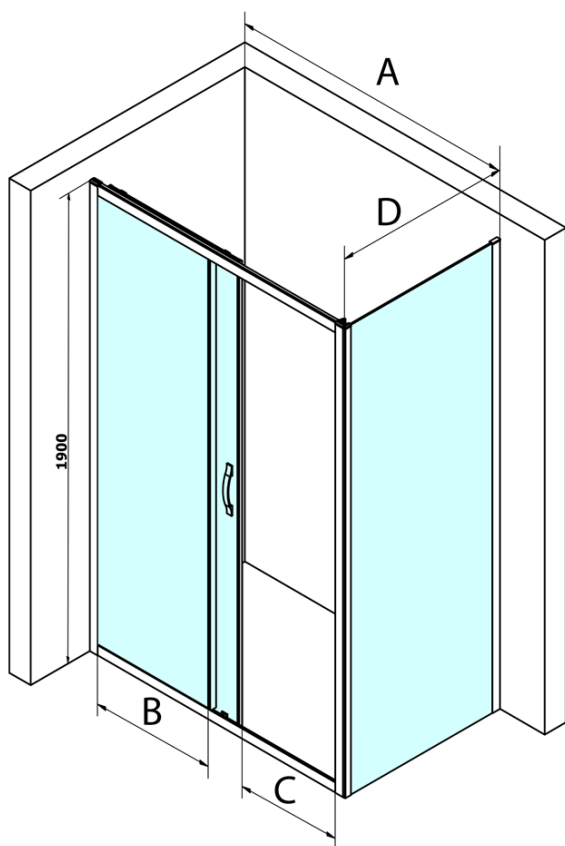

Produktový list

Objednací kód: **GS1111GS3175**

SIGMA SIMPLY obdélníkový sprchový kout 1100x750mm
L/P varianta, čiré sklo

MODEL	A	B	C
GS1110	980-1020	430	400
GS1111	1080-1120	480	435
GS1112	1180-1220	530	485
GS1113	1280-1320	580	535
GS1114	1380-1420	630	585
GS4210	980-1020	430	400
GS4211	1080-1120	480	435
GS4212	1180-1220	530	485
GS4213	1280-1320	580	535
GS4214	1380-1420	630	585

MODEL	D
GS3170	680-700
GS3175	730-750
GS3180	780-800
GS3190	880-900
GS3110	980-1000
GS4370	680-700
GS4375	730-750
GS4380	780-800
GS4390	880-900
GS4310	980-1000